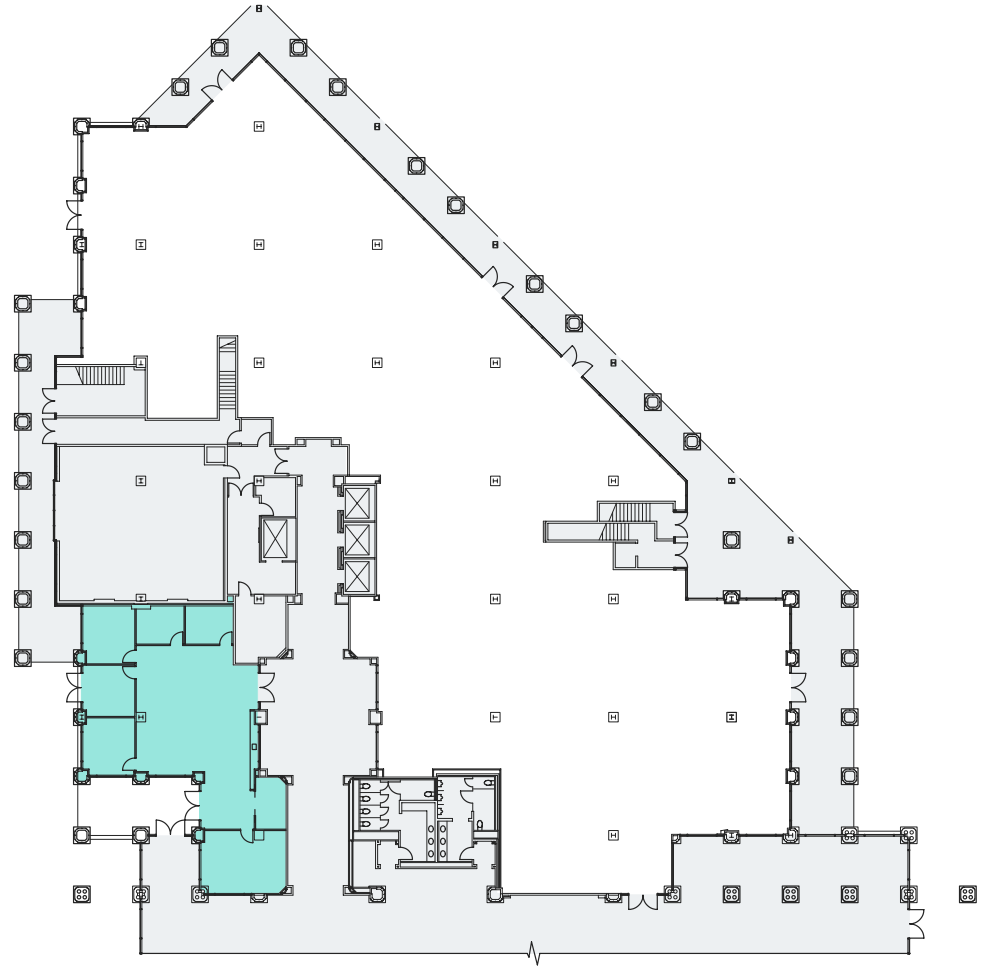

SANTA MONICA

SUITE 1050N CLOVERFIELD BOULEVARD

3,146 RENTABLE SQUARE FEET

SPACE AVAILABILITY

WWW.WG-LA.COM

P. 310 226 7429

PAT MCROSKEY
lic. 00891029

AMANDA CALOF
lic. 01470409